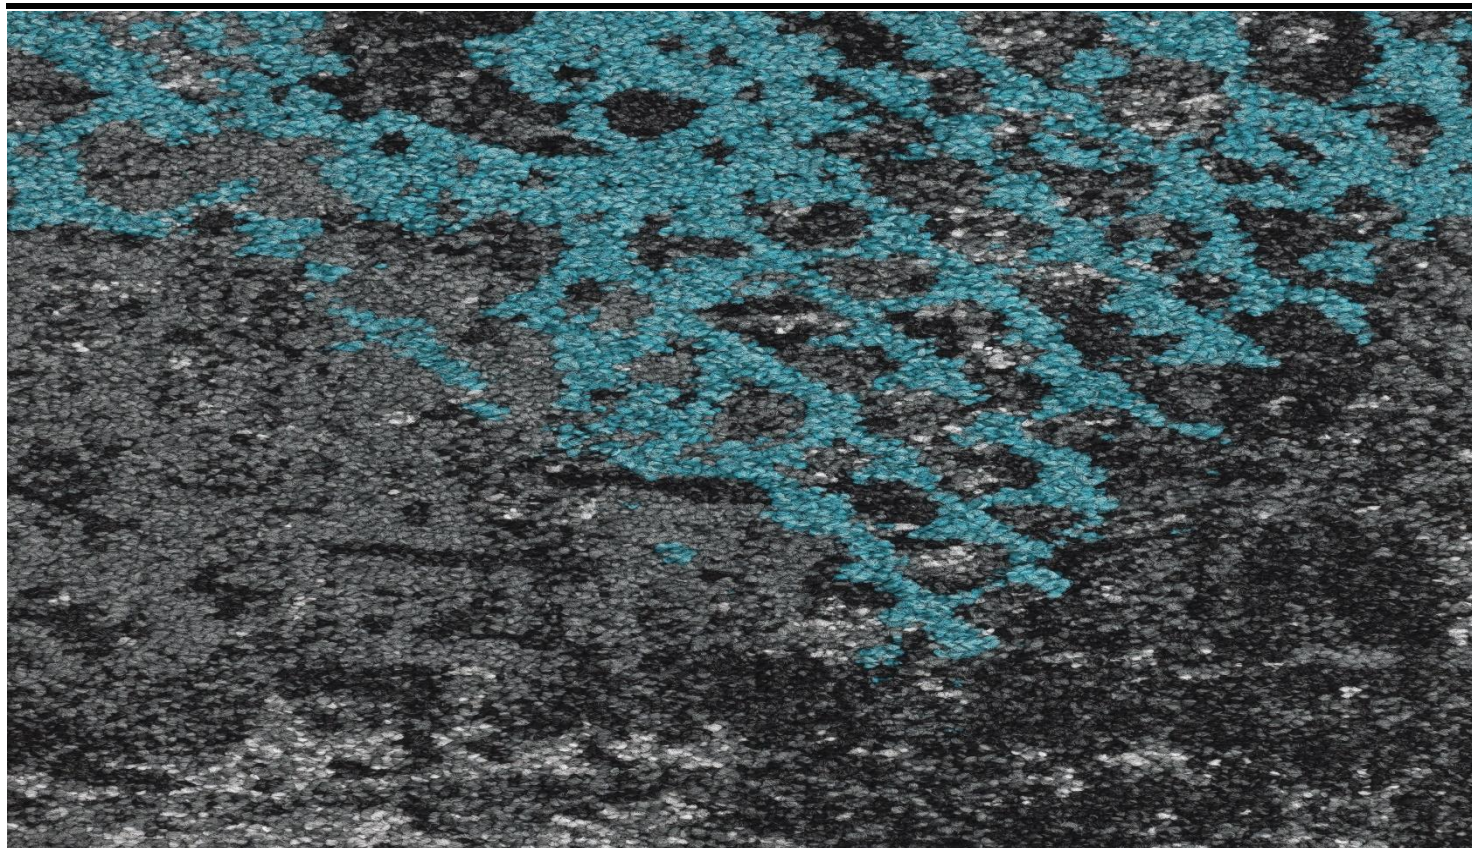

Technisch gegevensblad

Lobo

Arriva 027

Tapijt

Artikelnummer(s):	991 993 995

Pictogrammen / keurmerken / certificaten

GUT/Prodis nummer: 3ECBC6B1

DoP-nummer: TEPLOBO

Materiaal / structuur

Productieproces	Getuft
Structuur	1/10"-lus
Poolmateriaal	100% polyamide SD Econyl
Rug	Textiel afgewerkt met antislipvilt
Poolgewicht (g/m ²) ca.	1.050
Poolhoogte (mm) ca.	4,7
Totaal gewicht (g/m ²) ca.	2.460
Totale hoogte (mm) ca.	8,4
Aantal noppen/m ² ca.	150.100
Breedte (cm) ca.	400 of aangepast
Rapport (L x B in cm)	732 x 396